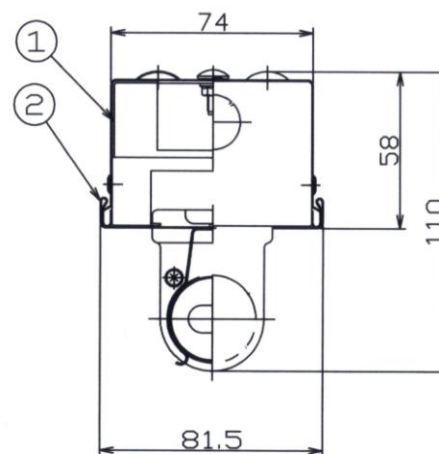

A寸法は、25mmを越えないようにして下さい。
取付ボルトの器具内寸法

カネヒロデンシ製LED蛍光灯110Wトラフ型専用取付台

9				
8				
7				
6				
5	ランプ受け金具	1		
4	ランプソケット	2	ユリア	
3	端子台	1	ユリア	送り・アース端子付き
2	反射フタ	1	塗装付鋼板 t0.5	白色
1	本体	1	塗装付鋼板 t0.5	白色
番号	部品名	数量	材質	備考
消費電力	重量	品名	トラフ型110W1灯用専用台	
定格電圧				
設計	上田 真田	検印	KM-1101T	
(株)ミツヤ電器製作所		番		