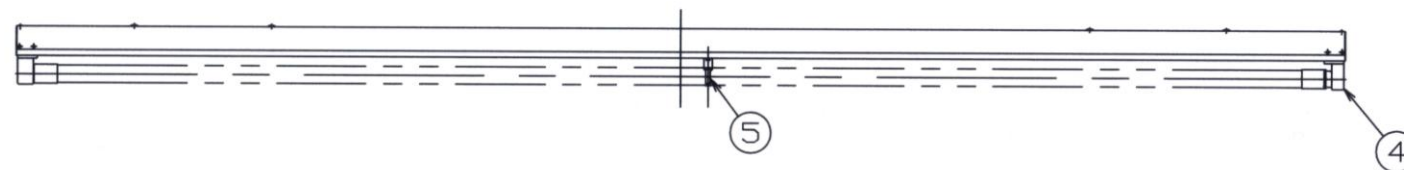

A寸法は、25mmを越えないようにして下さい。
取付ボルトの器具内寸法

カネヒロデンシ製LED蛍光灯110Wトラフ型専用取付台

9				
8				
7				
6				
5	ランプ受け金具	1		
4	ランプソケット	2	ユリア	
3	端子台	1	ユリア	送り・アース端子付き
2	反射フタ	1	塗装付鋼板 t0.5	白色
1	本体	1	塗装付鋼板 t0.5	白色
番号	部品名	数量	材質	備考
消費電力	重量	品名	トラフ型110W1灯用専用台	
定格電圧				
設計	上田 真田	検印	KM-1101T	
(株)ミツヤ電器製作所		番		